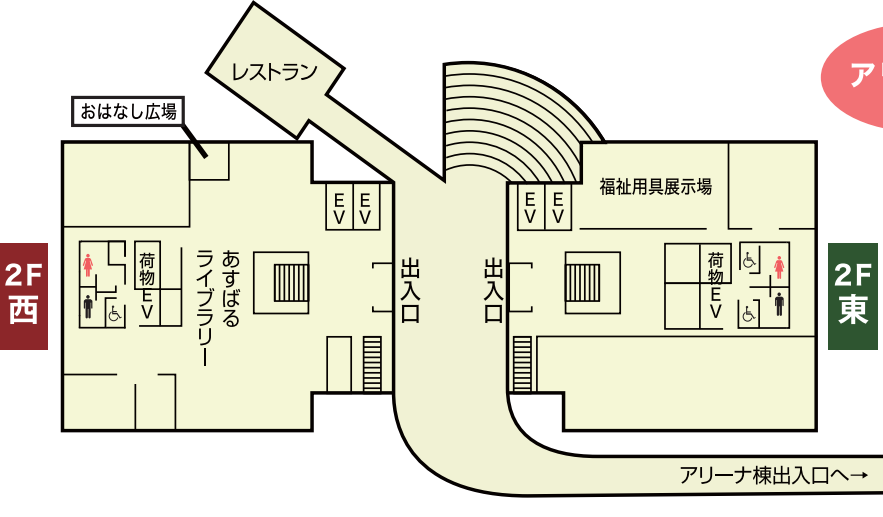

3F西 あすラボ 障害者施設や共同作業所の方々作った製品を販売しています。

**10:00~15:30 食バザー**

4F西 調理実習室 おいしい食事がいろいろありますよ。

**13:30~15:00 高齢者疑似体験**

4F東 介護実習室 ※受付:1F総合案内 2/19 AM11:00まで  
募集定員:中学生以上15名まで

いろんな装具を装着して高齢者の日常生活を疑似体験  
します。長そで・長ズボン・運動靴でご参加下さい。  
スカート不可。更衣室があります。

# イベント開催会場図

- ...男性トイレ
- ...女性トイレ
- ...身障者専用
- ...給湯室
- ...自動販売機
- ...ロッカー
- ...公衆電話
- ...エレベーター
- ...非常口
- ...駐車場
- ...喫煙ルーム

## センター棟