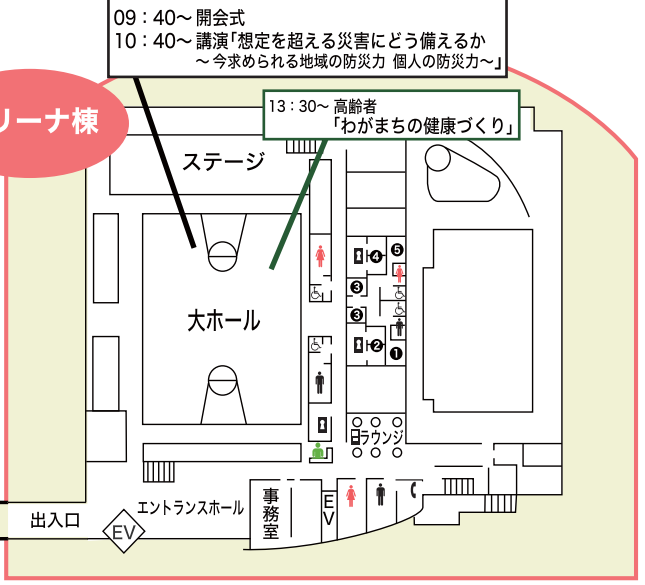

3F西 あすラボ 障害者施設や共同作業所の方々作った製品を販売しています。

**10:00~15:30 食バザー**

4F西 調理実習室 おいしい食事がいろいろありますよ。

**13:30~15:00 高齢者疑似体験**

4F東 介護実習室 ※受付:1F総合案内 2/19 AM11:00まで  
募集定員:中学生以上15名まで

いろんな装具を装着して高齢者の日常生活を疑似体験  
します。長そで・長ズボン・運動靴でご参加下さい。  
スカート不可。更衣室があります。

# イベント開催会場図

- ...男性トイレ
- ...女性トイレ
- ...身障者専用
- ...給湯室
- ...自動販売機
- ...ロッカー
- ...公衆電話
- ...エレベーター
- ...非常口
- ...駐車場
- ...喫煙ルーム

## センター棟