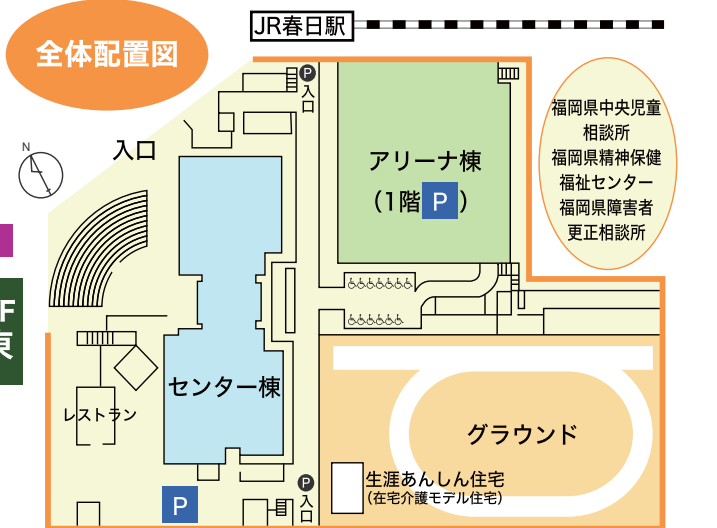

3F西 あすラボ 障害者施設や共同作業所の方々作った製品を販売しています。

**10:00~15:30 食バザー**

4F西 調理実習室 おいしい食事がいろいろありますよ。

**13:30~15:00 高齢者疑似体験**

4F東 介護実習室 ※受付:1F総合案内 2/19 AM11:00まで  
募集定員:中学生以上15名まで

いろんな装具を装着して高齢者の日常生活を疑似体験  
します。長そで・長ズボン・運動靴でご参加下さい。  
スカート不可。更衣室があります。

# イベント開催会場図

- ...男性トイレ
- ...女性トイレ
- ...身障者専用
- ...給湯室
- ...自動販売機
- ...ロッカー
- ...公衆電話
- ...エレベーター
- ...非常口
- ...駐車場
- ...喫煙ルーム

## センター棟