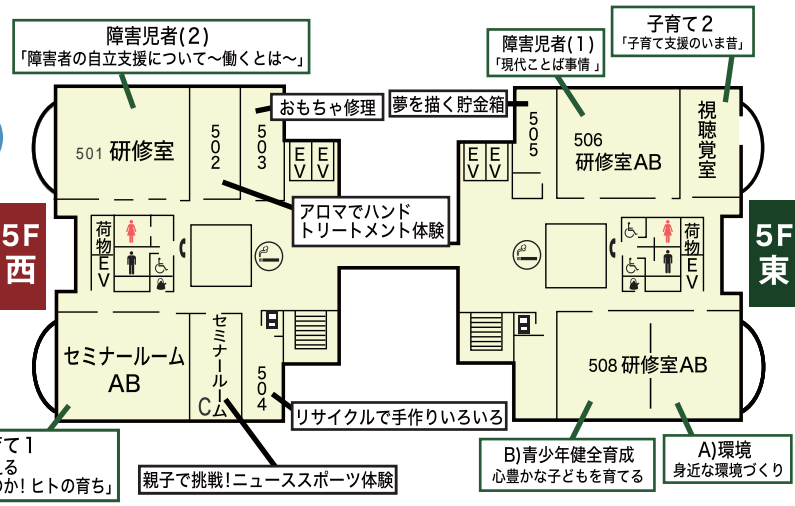

3F西 あすラボ 障害者施設や共同作業所の方々作った製品を販売しています。

**10:00~15:30 食バザー**

4F西 調理実習室 おいしい食事がいろいろありますよ。

**13:30~15:00 高齢者疑似体験**

4F東 介護実習室 ※受付:1F総合案内 2/19 AM11:00まで  
募集定員:中学生以上15名まで

いろんな装具を装着して高齢者の日常生活を疑似体験  
します。長そで・長ズボン・運動靴でご参加下さい。  
スカート不可。更衣室があります。

# イベント開催会場図

- ...男性トイレ
- ...女性トイレ
- ...身障者専用
- ...給湯室
- ...自動販売機
- ...ロッカー
- ...公衆電話
- ...エレベーター
- ...非常口
- ...駐車場
- ...喫煙ルーム

## センター棟