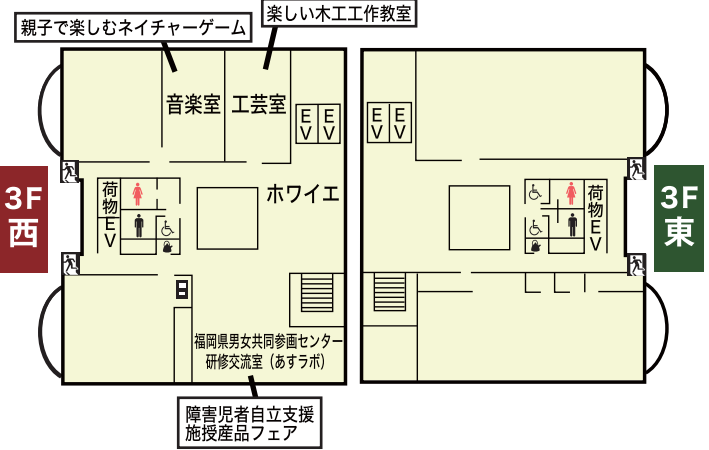

3F西 あすラボ 障害者施設や共同作業所の方々作った製品を販売しています。

**10:00~15:30 食バザー**

4F西 調理実習室 おいしい食事がいろいろありますよ。

**13:30~15:00 高齢者疑似体験**

4F東 介護実習室 ※受付:1F総合案内 2/19 AM11:00まで  
募集定員:中学生以上15名まで

いろんな装具を装着して高齢者の日常生活を疑似体験  
します。長そで・長ズボン・運動靴でご参加下さい。  
スカート不可。更衣室があります。

# イベント開催会場図

- ...男性トイレ
- ...女性トイレ
- ...身障者専用
- ...給湯室
- ...自動販売機
- ...ロッカー
- ...公衆電話
- ...エレベーター
- ...非常口
- ...駐車場
- ...喫煙ルーム

## センター棟