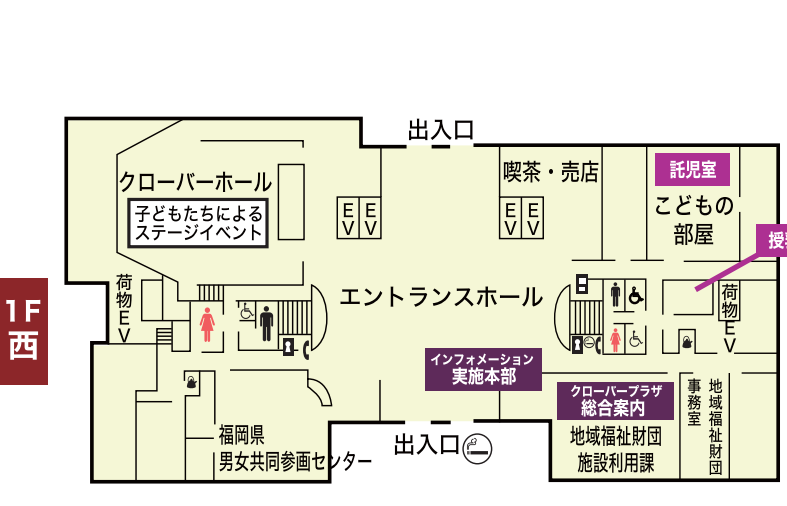

3F西 あすラボ 障害者施設や共同作業所の方々作った製品を販売しています。

**10:00~15:30 食バザー**

4F西 調理実習室 おいしい食事がいろいろありますよ。

**13:30~15:00 高齢者疑似体験**

4F東 介護実習室 ※受付:1F総合案内 2/19 AM11:00まで  
募集定員:中学生以上15名まで

いろんな装具を装着して高齢者の日常生活を疑似体験  
します。長そで・長ズボン・運動靴でご参加下さい。  
スカート不可。更衣室があります。

# イベント開催会場図

- ...男性トイレ
- ...女性トイレ
- ...身障者専用
- ...給湯室
- ...自動販売機
- ...ロッカー
- ...公衆電話
- ...エレベーター
- ...非常口
- ...駐車場
- ...喫煙ルーム

## センター棟