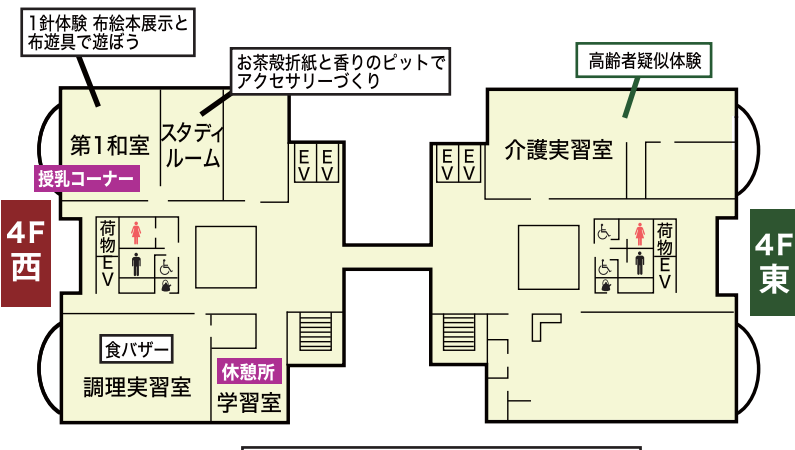

3F西 あすラボ 障害者施設や共同作業所の方々作った製品を販売しています。

**10:00~15:30 食バザー**

4F西 調理実習室 おいしい食事がいろいろありますよ。

**13:30~15:00 高齢者疑似体験**

4F東 介護実習室 ※受付:1F総合案内 2/19 AM11:00まで  
募集定員:中学生以上15名まで

いろんな装具を装着して高齢者の日常生活を疑似体験  
します。長そで・長ズボン・運動靴でご参加下さい。  
スカート不可。更衣室があります。

# イベント開催会場図

- ...男性トイレ
- ...女性トイレ
- ...身障者専用
- ...給湯室
- ...自動販売機
- ...ロッカー
- ...公衆電話
- ...エレベーター
- ...非常口
- ...駐車場
- ...喫煙ルーム

## センター棟